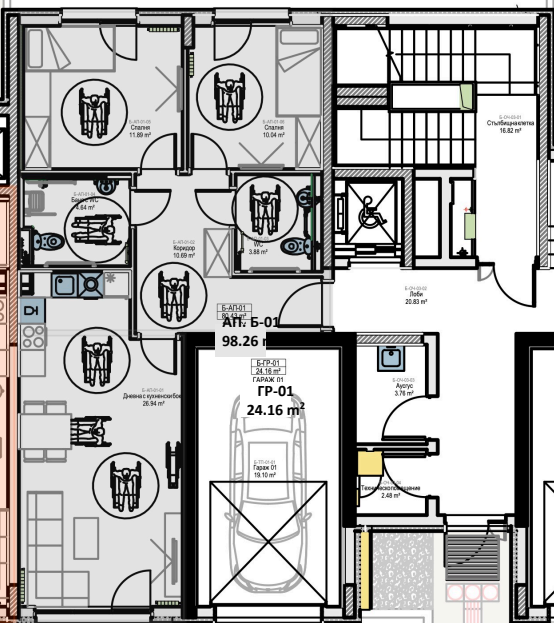

# Разпределение КОТА 0.00

АП. А-02	160,72 m <sup>2</sup>
АП. А-03	69,99 m <sup>2</sup>
АП. А-04	89,74 m <sup>2</sup>
АП. Б-01	98,26 m <sup>2</sup>
АП. В-01	118,93 m <sup>2</sup>

ПЛОЩАДКА ЗА АВТОМОБИЛНА ЕДИНОВИДНА ПАРКИРКА РАМКА