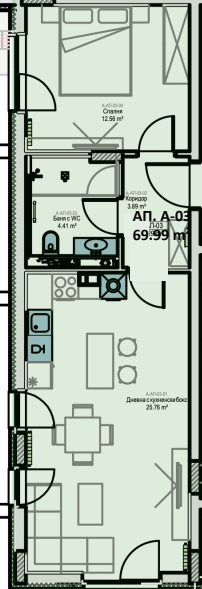

# Разпределение КОТА 0.00

АП. А-02	160,72 m <sup>2</sup>
АП. А-03	69,99 m <sup>2</sup>
АП. А-04	89,74 m <sup>2</sup>
АП. Б-01	98,26 m <sup>2</sup>
АП. В-01	118,93 m <sup>2</sup>

ПЛОЩАДКА ЗА АВТОМОБИЛНА ЕДИНОВИДНА ПАРКИРКА РАМКА