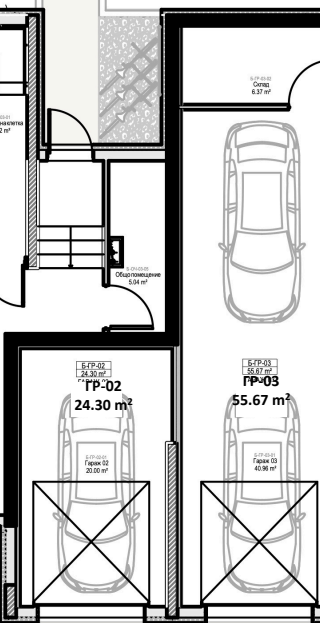

# Разпределение КОТА 0.00

АП. А-02	160,72 m <sup>2</sup>
АП. А-03	69,99 m <sup>2</sup>
АП. А-04	89,74 m <sup>2</sup>
АП. Б-01	98,26 m <sup>2</sup>
АП. В-01	118,93 m <sup>2</sup>

ПЛОЩАДКА ЗА АВТОМОБИЛНА ЕДИНОВИДНА ПАРКИРКА РАМКА