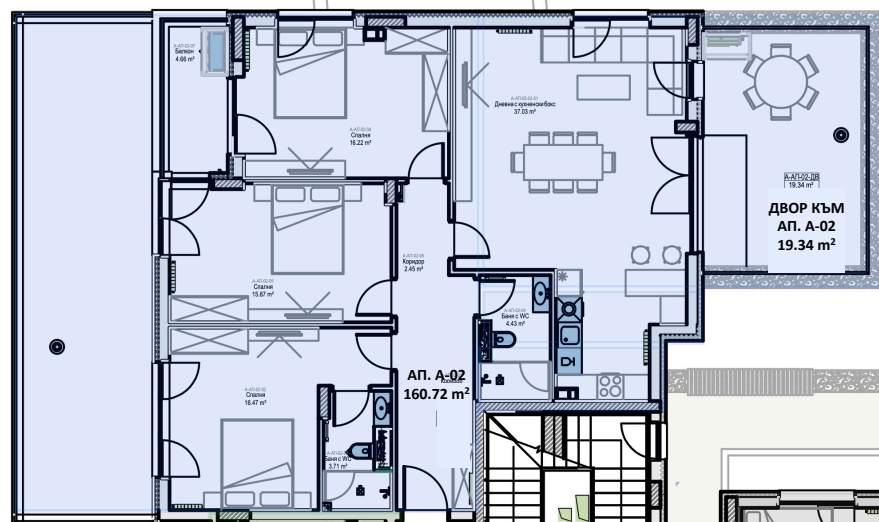

# Разпределение КОТА 0.00

АП. А-02	160,72 m <sup>2</sup>
АП. А-03	69,99 m <sup>2</sup>
АП. А-04	89,74 m <sup>2</sup>
АП. Б-01	98,26 m <sup>2</sup>
АП. В-01	118,93 m <sup>2</sup>

ПЛОЩАДКА ЗА АВТОМОБИЛНА ЕДИНОВИДНА ПАРКИРКА РАМКА