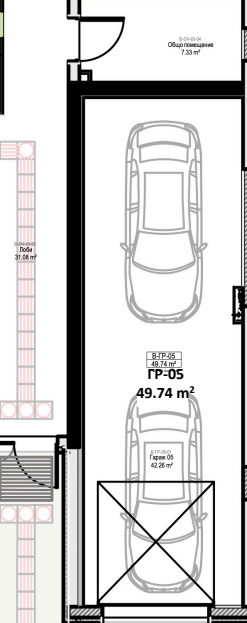

# Разпределение КОТА 0.00

АП. А-02	160,72 m <sup>2</sup>
АП. А-03	69,99 m <sup>2</sup>
АП. А-04	89,74 m <sup>2</sup>
АП. Б-01	98,26 m <sup>2</sup>
АП. В-01	118,93 m <sup>2</sup>

ПЛОЩАДКА ЗА АВТОМОБИЛНА ЕДИНОВИДНА ПАРКИРКА РАМКА