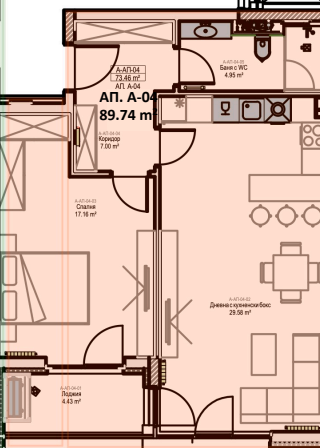

# Разпределение КОТА 0.00

АП. А-02	160,72 m <sup>2</sup>
АП. А-03	69,99 m <sup>2</sup>
АП. А-04	89,74 m <sup>2</sup>
АП. Б-01	98,26 m <sup>2</sup>
АП. В-01	118,93 m <sup>2</sup>

ПЛОЩАДКА ЗА АВТОМОБИЛНА ЕДИНОВИДНА ПАРКИРКА РАМКА