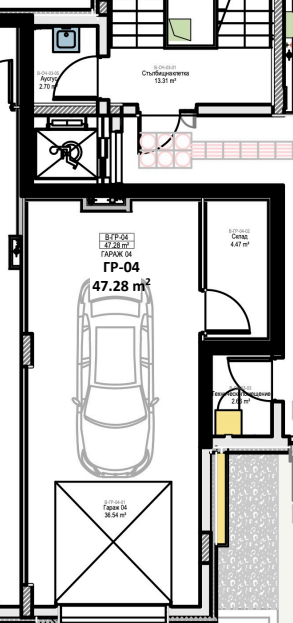

# Разпределение КОТА 0.00

АП. А-02	160,72 m <sup>2</sup>
АП. А-03	69,99 m <sup>2</sup>
АП. А-04	89,74 m <sup>2</sup>
АП. Б-01	98,26 m <sup>2</sup>
АП. В-01	118,93 m <sup>2</sup>

ПЛОЩАДКА ЗА АВТОМОБИЛНА ЕДИНОВИДНА ПАРКИРКА РАМКА