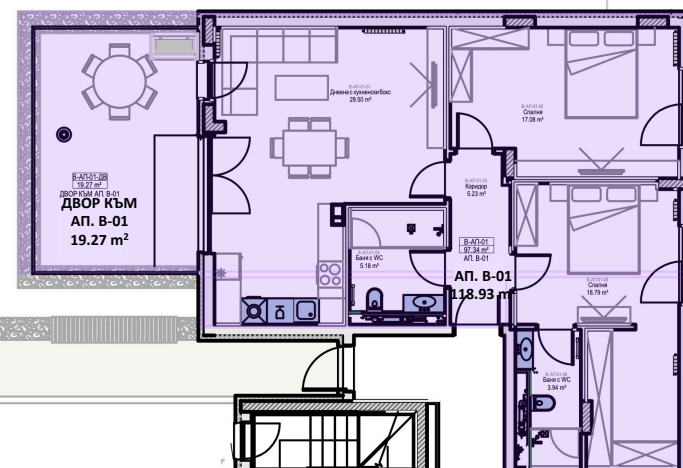

# Разпределение КОТА 0.00

АП. А-02	160,72 m <sup>2</sup>
АП. А-03	69,99 m <sup>2</sup>
АП. А-04	89,74 m <sup>2</sup>
АП. Б-01	98,26 m <sup>2</sup>
АП. В-01	118,93 m <sup>2</sup>

ПЛОЩАДКА ЗА АВТОМОБИЛНА ЕДИНОВИДНА ПАРКИРКА РАМКА