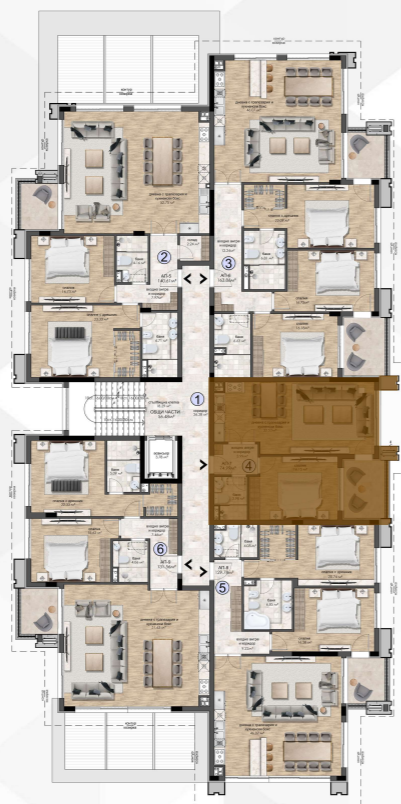

THE M RESIDENCE

The luxury you deserve.

ВТОРИ ЕТАЖ / КОТА +3,20

АП. - 7

Двустаен апартамент с изложение
ИЗТОК

ЗП = 74,99кв.м.

* Площите са без общи части