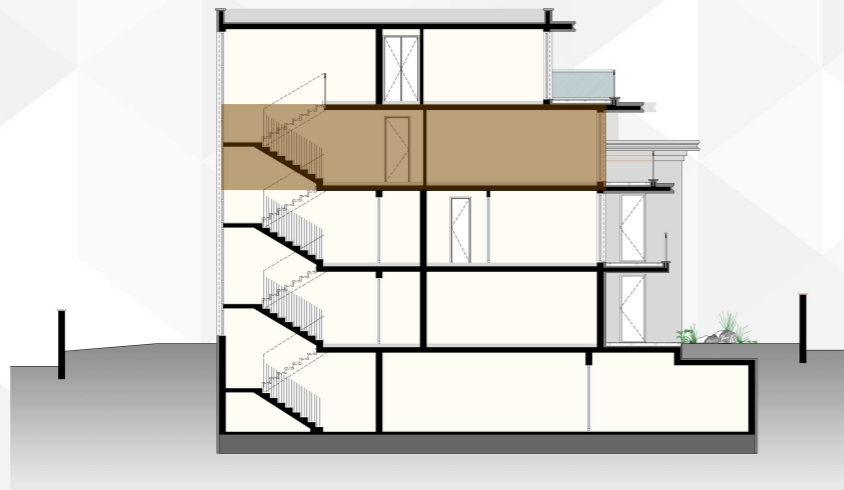

# THE M RESIDENCE

The luxury you deserve.

**ТРЕТИ ЕТАЖ / КОТА +6,40**  
**ЗП = 416,64кв.м. +**  
**плоски покриви = 265,26кв.м.**

- ① ОБЩИ ЧАСТИ - 28,00кв.м.
- ② АПАРТАМЕНТ 10 - 201,24кв.м. ЗП +  
- 144,71кв.м. покриви
- ③ АПАРТАМЕНТ 11 - 181,56кв.м. ЗП +  
- 120,55кв.м. покриви

\* Площите на апартаментите не включват общи части