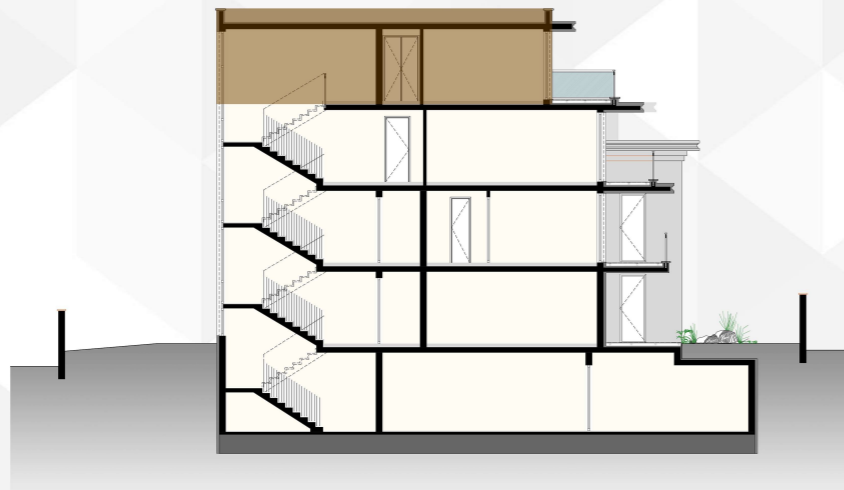

THE M RESIDENCE

The luxury you deserve.

ЧЕТВЪРТИ ЕТАЖ / КОТА +9,60
ЗП = 265,94кв.м. +
плоски покриви = 89,55кв.м.

- ① ОБЩИ ЧАСТИ - 27,75кв.м.
- ② АПАРТАМЕНТ 12 - 255,73кв.м. ЗП +
- 89,55кв.м. покриви

* Площите на апартаментите не включват общи части