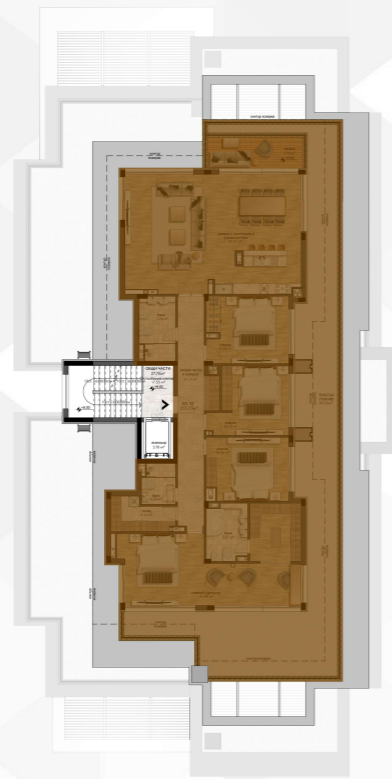

# THE M RESIDENCE

The luxury you deserve.

ЧЕТВЪРТИ ЕТАЖ / КОТА +9,60

## АП. - 12

Петстаен апартамент с изложение  
изток - запад - север - юг

ЗП = 255,73кв.м. + 89,55кв.м. покриви

\* Площите са без общи части