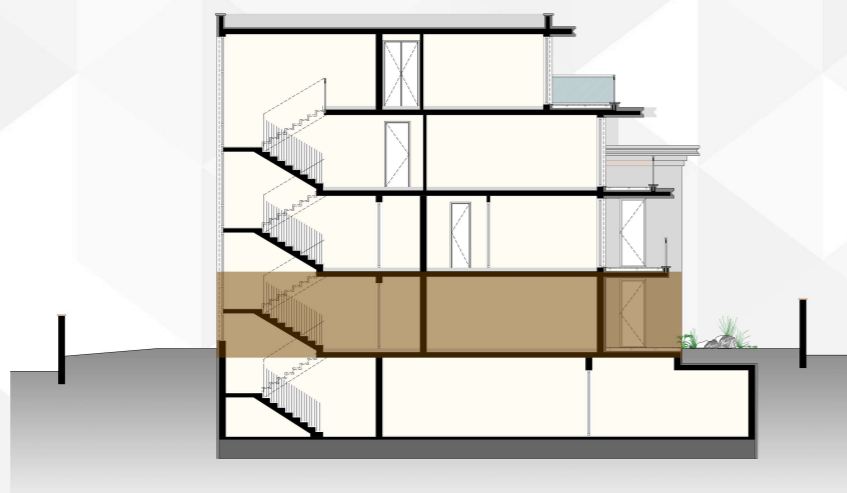

THE M RESIDENCE

The luxury you deserve.

ПАРТЕР / КОТА ±0,00
ЗП = 627,12кв.м.

- ① ОБЩИ ЧАСТИ - 122,22кв.м. + 726,42кв.м. двор
- ② АПАРТАМЕНТ 1 - 235,91кв.м. + 86,67кв.м. тераси
+ 315,61кв.м. двор
- ③ АПАРТАМЕНТ 2 - 148,45кв.м. + 51,19кв.м. тераси
+ 285,26кв.м. двор
- ④ АПАРТАМЕНТ 3 - 125,15кв.м. + 8,18кв.м. тераси
+ 61,72кв.м. двор
- ⑤ АПАРТАМЕНТ 4 - 123,79кв.м. + 30,40кв.м. тераси
+ 100,82кв.м. двор

* Площите на апартаментите не включват общи части