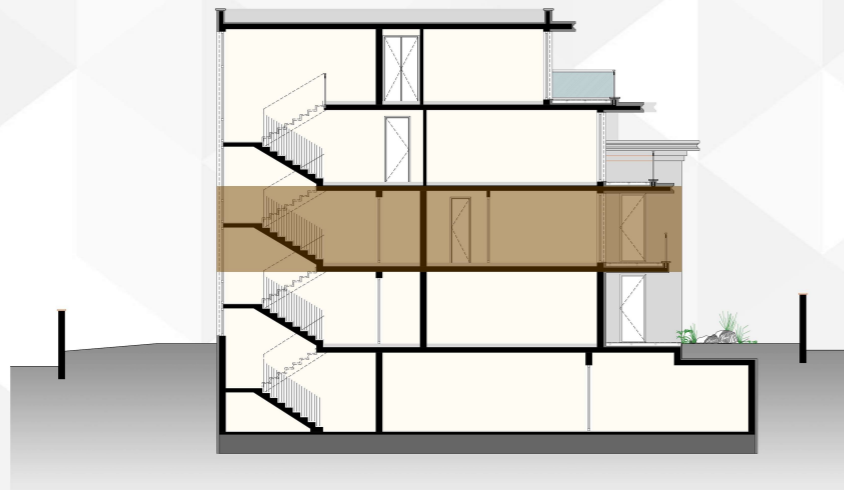

# THE M RESIDENCE

The luxury you deserve.

**ВТОРИ ЕТАЖ / КОТА +3,20**  
**ЗП = 683,34кв.м.**

- ① ОБЩИ ЧАСТИ - 56,48кв.м.
- ② АПАРТАМЕНТ 5 - 140,61кв.м.
- ③ АПАРТАМЕНТ 6 - 163,86кв.м.
- ④ АПАРТАМЕНТ 7 - 74,99кв.м.
- ⑤ АПАРТАМЕНТ 8 - 129,78кв.м.
- ⑥ АПАРТАМЕНТ 9 - 131,56кв.м.

\* Площите на апартаментите не включват общи части