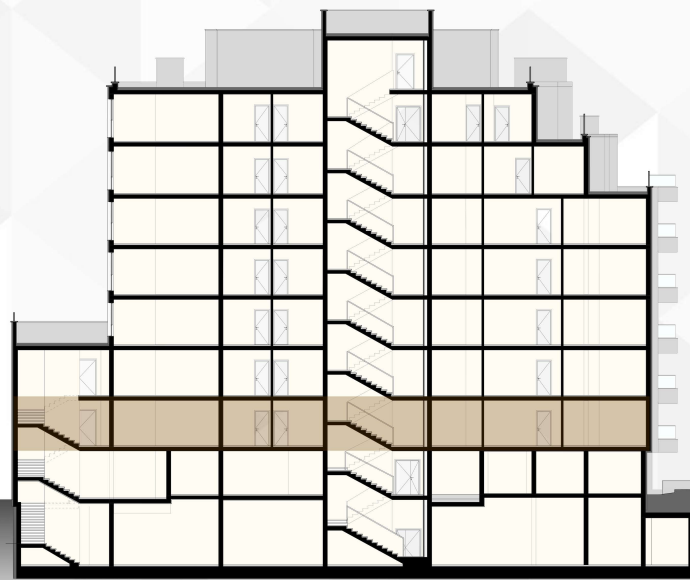

THE M

PRINCESS RESIDENCE

The luxury you deserve.

ВТОРИ ЕТАЖ / КОТА +2.90 ЗП = 655.03кв.м.

- ① ОБЩИ ЧАСТИ / ОФИСИ - 28,28кв.м.
- ② ОФИС 1 - 54,00кв.м.
- ③ ОБЩИ ЧАСТИ / ЖИЛИЩА - 69,73кв.м.
- ④ АПАРТАМЕНТ II.2 - 81,88кв.м.
- ⑤ АПАРТАМЕНТ II.3 - 98,77кв.м.
- ⑥ АПАРТАМЕНТ II.4 - 58,03кв.м.
- ⑦ АПАРТАМЕНТ II.5- 72,17кв.м.
- ⑧ АПАРТАМЕНТ II.6 - 96,73кв.м.
- ⑨ АПАРТАМЕНТ II.7 - 66,79кв.м.
- ⑩ АПАРТАМЕНТ II.8 - 104,27кв.м.

* Всички площи на апартаменти, офиси, гаражи и паркоместа са с включени общи части.