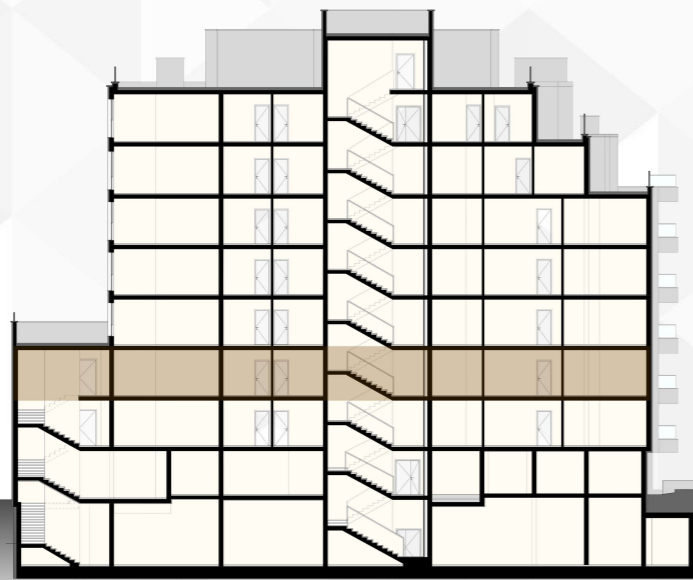

THE M

PRINCESS RESIDENCE

The luxury you deserve.

ТРЕТИ ЕТАЖ / КОТА +5.90

ЗП = 666.62кв.м.

- ① ОБЩИ ЧАСТИ / ОФИСИ - 28,28кв.м.
- ② ОФИС 2 - 54,00кв.м.
- ③ ОБЩИ ЧАСТИ / ЖИЛИЩА - 69,73кв.м.
- ④ АПАРТАМЕНТ III.9 - 88,27кв.м.
- ⑤ АПАРТАМЕНТ III.10 - 98,77кв.м.
- ⑥ АПАРТАМЕНТ III.11 - 58,03кв.м.
- ⑦ АПАРТАМЕНТ III.12- 72,17кв.м.
- ⑧ АПАРТАМЕНТ III.13 - 96,73кв.м.
- ⑨ АПАРТАМЕНТ III.14 - 66,79кв.м.
- ⑩ АПАРТАМЕНТ III.15 - 110,78кв.м.

* Всички площи на апартаменти, офиси, гаражи и паркоместа са с включени общи части.