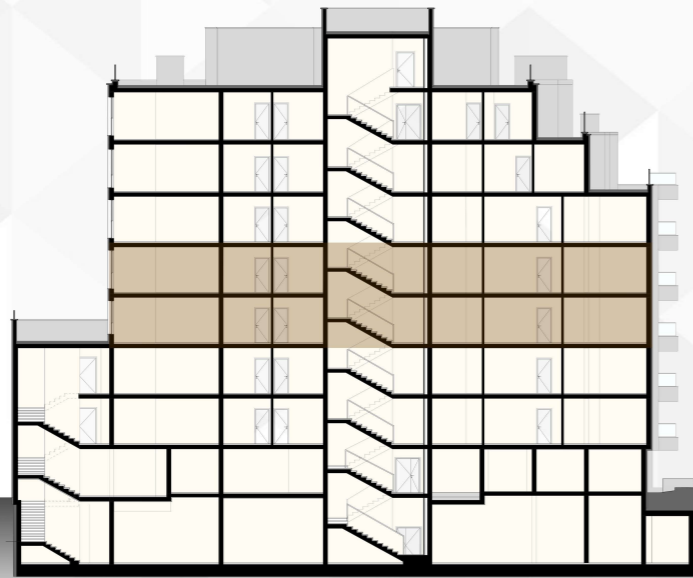

THE M

PRINCESS RESIDENCE

The luxury you deserve.

ЧЕТВЪРТИ И ПЕТИ ЕТАЖ КОТА +8.90; +11.90 ЗП = 2x593.08кв.м.

- 1 ОБЩИ ЧАСТИ / ЖИЛИЩА - 69,73кв.м.
- 2 АПАРТАМЕНТ IV.16; V.23 - 89,44кв.м.
- 3 АПАРТАМЕНТ IV.17; V.24 - 101,07кв.м.
- 4 АПАРТАМЕНТ IV.18; V.25 - 58,03кв.м.
- 5 АПАРТАМЕНТ IV.19; V.26 - 72,17кв.м.
- 6 АПАРТАМЕНТ IV.20; V.27 - 96,73кв.м.
- 7 АПАРТАМЕНТ IV.21; V.28 - 66,79кв.м.
- 8 АПАРТАМЕНТ IV.22; V.29 - 110,78кв.м.

* Всички площи на апартаменти, офиси, гаражи и паркоместа са с включени общи части.