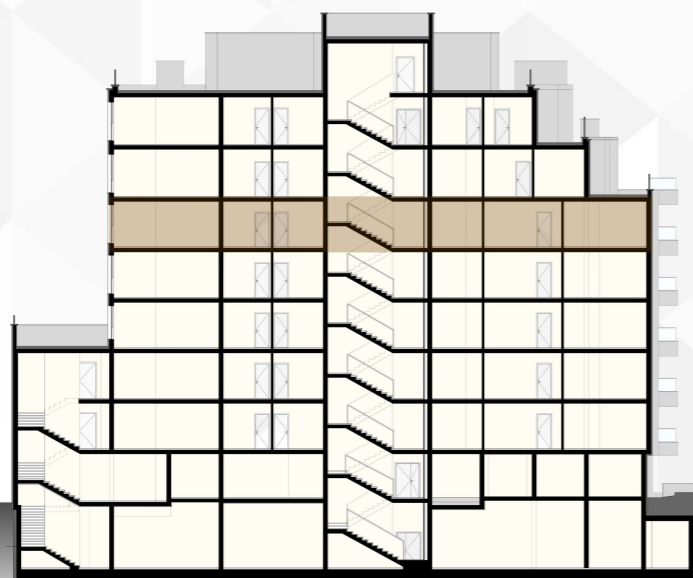

THE M

PRINCESS RESIDENCE

The luxury you deserve.

ШЕСТИ ЕТАЖ / КОТА +14.90
ЗП = 584.72кв.м.

- ① ОБЩИ ЧАСТИ / ЖИЛИЩА - 69,73кв.м.
- ② АПАРТАМЕНТ VI.30 - 89,44кв.м.
- ③ АПАРТАМЕНТ VI.31 - 101,07кв.м.
- ④ АПАРТАМЕНТ VI.32 - 58,03кв.м.
- ⑤ АПАРТАМЕНТ VI.33 - 72,17кв.м.
- ⑥ АПАРТАМЕНТ VI.34 - 86,15кв.м.
- ⑦ АПАРТАМЕНТ VI.35 - 66,79кв.м.
- ⑧ АПАРТАМЕНТ VI.36 - 110,78кв.м.

* Всички площи на апартаменти, офиси, гаражи и паркоместа са с включени общи части.