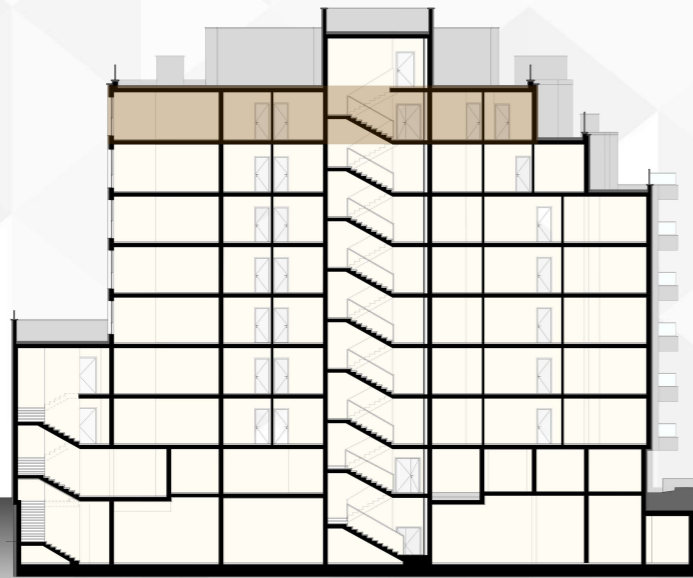

THE M

PRINCESS RESIDENCE

The luxury you deserve.

ОСМИ ЕТАЖ / КОТА +21.00
ЗП = 388.65кв.м.

- ① ОБЩИ ЧАСТИ / ЖИЛИЩА - 51,41кв.м.
- ② АПАРТАМЕНТ VIII.43 - 89,44кв.м.
- ③ АПАРТАМЕНТ VIII.44 - 145,57кв.м.
- ④ АПАРТАМЕНТ VIII.45 - 152,69кв.м.

* Всички площи на апартаменти, офиси, гаражи и паркоместа са с включени общи части.